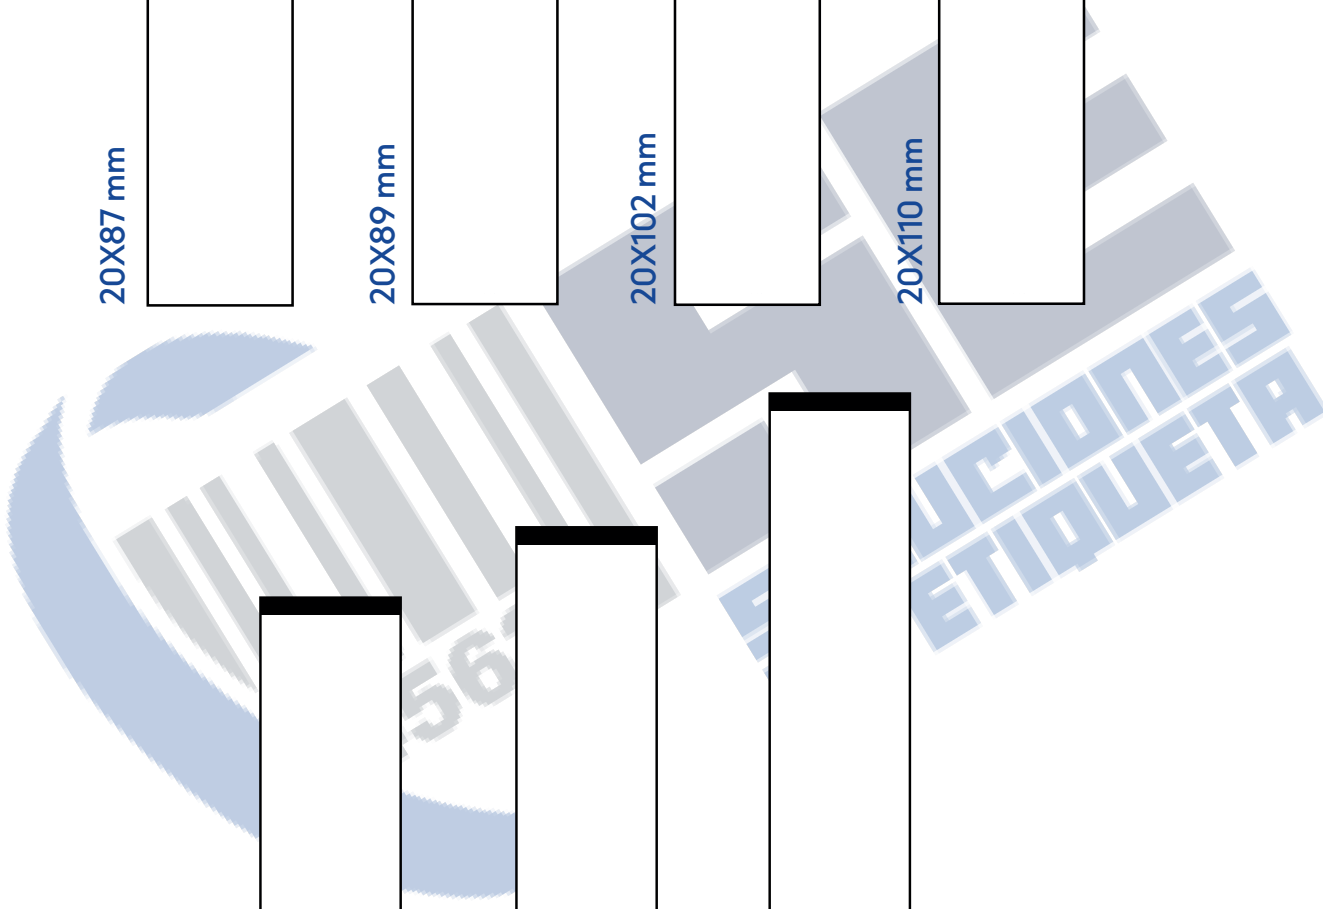

ETIQUETA DE Nylon

Corte gap y marca sensora, contamos con una amplia gama de medidas para cubrir cualquier requerimiento de la industria textil

Marca sensora o reflectiva
Blanca o impresa

1 o 5 AL PASO

Corte gap
Blanca o impresa

MARCA SENSORA

20X38 mm

20X40 mm

20X56 mm

20X64 mm

20X76 mm

20X87 mm

20X89 mm

20X102 mm

20X110 mm

20X120 mm

20X130 mm

20X149 mm

MARCA SENSORA

25x25 mm

CORTE GAP

20X130 mm

25x38 mm

25x40 mm

25x56 mm

25x64 mm

25x76 mm

25x87 mm

25x89 mm