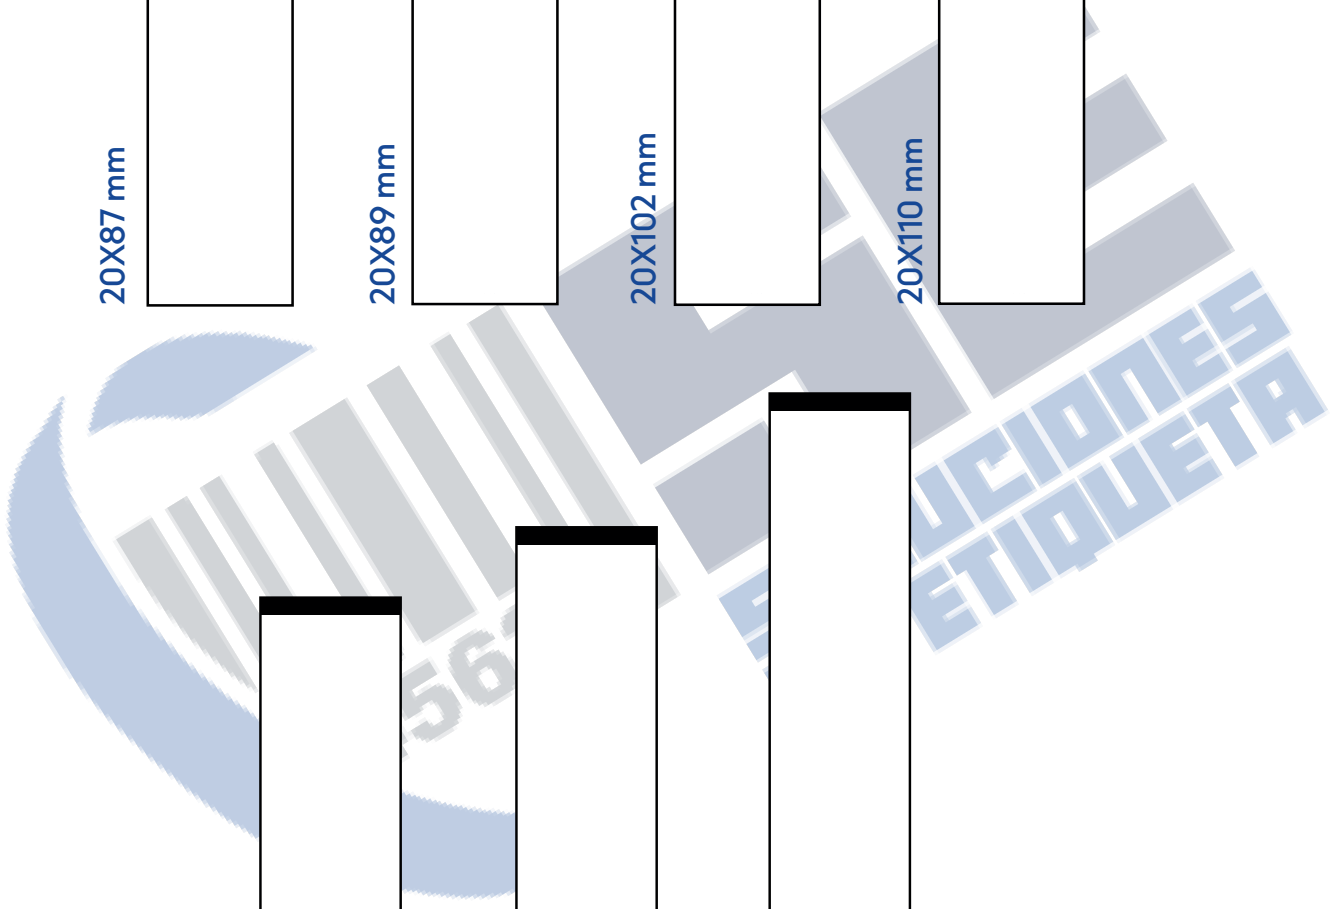

# ETIQUETA DE Nylon

Corte gap y marca sensora, contamos con una amplia gama de medidas para cubrir cualquier requerimiento de la industria textil

Marca sensora o reflectiva  
Blanca o impresa

1 o 5 AL PASO

## MARCA SENSORA

20X38 mm

20X40 mm

20X56 mm

20X64 mm

20X76 mm

20X87 mm

20X89 mm

20X102 mm

20X110 mm

20X120 mm

20X130 mm

20X149 mm

MARCA SENSORA

25x25 mm

CORTE GAP

20X130 mm

25x38 mm

25x40 mm

25x56 mm

25x64 mm

25x76 mm

25x87 mm

25x89 mm